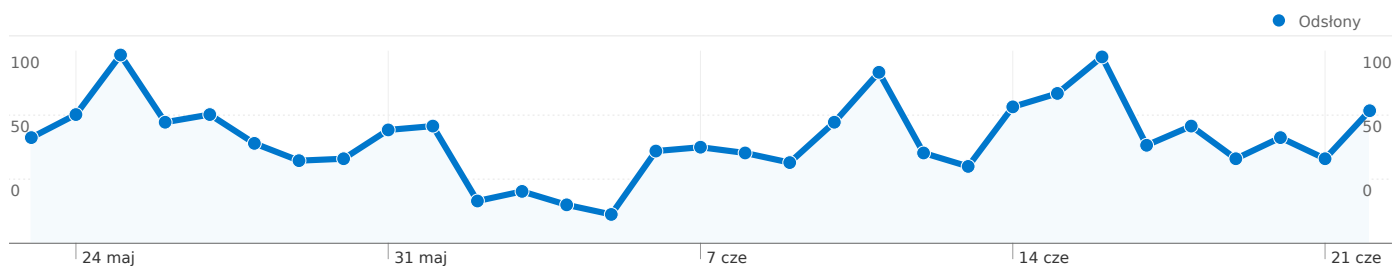

Łączna liczba odstón stron w tej witrynie: 1 689

1 689 Odstony

1 248 Niepowtarzalne wyświetlenia

59,83% Współczynnik odrzuceń

Najlepsza treść

Strony	Odstony	% odstón
/	290	17,17%
/category/budownictwo	71	4,20%
/powiat-choszczenski/choszczno/bar-alamusto.html	56	3,32%
/inne/zaklad-kamieniarski-bozena-hein.html	45	2,66%
/category/sklepy-hurtownie	39	2,31%