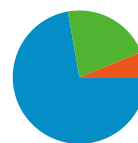

Liczba osób, które odwiedziły tę witrynę: 582

702 Odwiedziny

582 Bezwzględna liczba niepowtarzalnych użytkowników

1 689 Odstony

2,41 Średnia liczba odston

00:03:05 Czas spędzony w witrynie

59,83% Współczynnik odrzuceń

73,65% Nowe odwiedziny

Profil techniczny

Przeglądarka	Odwiedziny	% odwiedzin	Szybkość połączenia	Odwiedziny	% odwiedzin
Firefox	316	45,01%	DSL	393	55,98%
Internet Explorer	270	38,46%	Unknown	261	37,18%
Chrome	62	8,83%	Cable	33	4,70%
Opera	49	6,98%	Dialup	8	1,14%
Safari	4	0,57%	T1	7	1,00%

Liczba odwiedzin odpowiadających wszystkim źródłom: 702

6,13% Odwiedziny bezpośrednie

21,65% Witryny odsyłające

72,22% Wyszukiwarki

■ Wyszukiwarki
507,00 (72,22%)
■ Witryny odsyłające
152,00 (21,65%)
■ Odwiedziny
bezpośrednie
43,00 (6,13%)