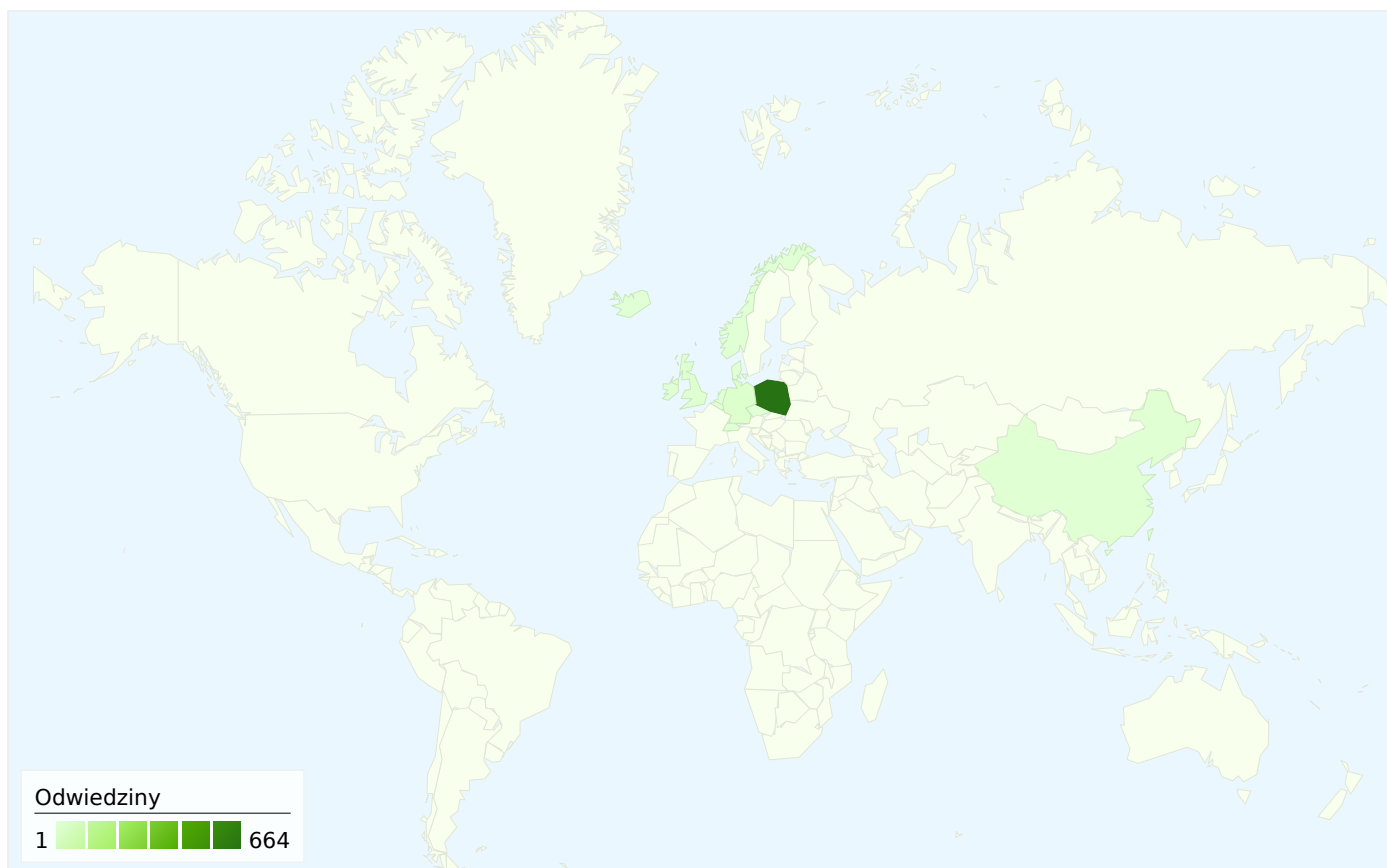

Liczba odwiedzin odpowiadających wszystkim źródłom: 702

6,13% Odwiedziny bezpośrednie

21,65% Witryny odsyłające

72,22% Wyszukiwarki

■ Wyszukiwarki
507,00 (72,22%)
■ Witryny odsyłające
152,00 (21,65%)
■ Odwiedziny
bezpośrednie
43,00 (6,13%)

70213kraje/terytoria

Wykorzystanie witryny

Odwiedziny 702 % całej witryny: 100,00%		Strony/odwiedziny 2,41 Śr. witryny: 2,41 (0,00%)		Śr. czas spędzony w witrynie 00:03:05 Śr. witryny: 00:03:05 (0,00%)		% nowych odwiedzin 73,65% Śr. witryny: 73,65% (0,00%)		Współczynnik odrzuceń 59,83% Śr. witryny: 59,83% (0,00%)	
Kraj/terytorium		Odwiedziny	Strony/odwiedziny	Śr. czas spędzony w witrynie	% nowych odwiedzin	Współczynnik odrzuceń			
Poland		664	2,38	00:03:07	72,74%	60,24%			
Germany		15	3,40	00:04:22	86,67%	33,33%			
United Kingdom		10	1,20	00:01:12	90,00%	80,00%			
China		3	1,00	00:00:00	100,00%	100,00%			
Norway		2	2,00	00:03:33	100,00%	0,00%			
Belgium		1	1,00	00:00:00	100,00%	100,00%			
Denmark		1	1,00	00:00:00	100,00%	100,00%			
(not set)		1	1,00	00:00:00	100,00%	100,00%			
Netherlands		1	8,00	00:05:08	100,00%	0,00%			
Czech Republic		1	2,00	00:00:03	100,00%	0,00%			