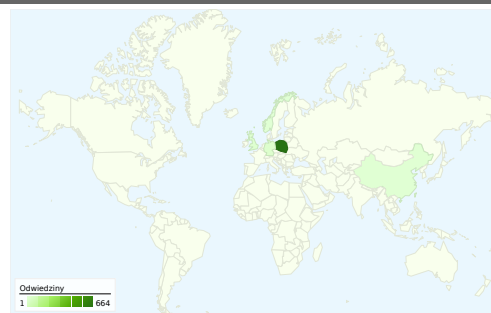

Wykorzystanie witryny

702 Odwiedziny

59,83% Współczynnik odrzuceń

1 689 Odśtony

00:03:05 Śr. czas spędzony w witrynie

2,41 Strony/odwiedziny

73,65% % nowych odwiedzin

Przegląd użytkowników

Użytkownicy
582

Nakładka mapy

Przegląd źródeł odwiedzin

- **Wyszukiwarki**
507,00 (72,22%)
- **Witryny odsyłające**
152,00 (21,65%)
- **Odwiedziny bezpośrednie**
43,00 (6,13%)

Przegląd treści

Strony	Odśtony	% odśton
/	290	17,17%
/category/budownictwo	71	4,20%
/powiat-	56	3,32%
/inne/zaklad-kamieniarski-	45	2,66%
/category/sklepy-hurtownie	39	2,31%

Liczba osób, które odwiedziły tę witrynę: 582

702 Odwiedziny

582 Bezwzględna liczba niepowtarzalnych użytkowników

1 689 Odstony

2,41 Średnia liczba odston

00:03:05 Czas spędzony w witrynie

59,83% Współczynnik odrzuceń

70213kraje/terytoria

Wykorzystanie witryny

Odwiedziny 702 % całej witryny: 100,00%		Strony/odwiedziny 2,41 Śr. witryny: 2,41 (0,00%)		Śr. czas spędzony w witrynie 00:03:05 Śr. witryny: 00:03:05 (0,00%)		% nowych odwiedzin 73,65% Śr. witryny: 73,65% (0,00%)		Współczynnik odrzuceń 59,83% Śr. witryny: 59,83% (0,00%)	
Kraj/terytorium		Odwiedziny	Strony/odwiedziny	Śr. czas spędzony w witrynie	% nowych odwiedzin	Współczynnik odrzuceń			
Poland		664	2,38	00:03:07	72,74%	60,24%			
Germany		15	3,40	00:04:22	86,67%	33,33%			
United Kingdom		10	1,20	00:01:12	90,00%	80,00%			
China		3	1,00	00:00:00	100,00%	100,00%			
Norway		2	2,00	00:03:33	100,00%	0,00%			
Belgium		1	1,00	00:00:00	100,00%	100,00%			
Denmark		1	1,00	00:00:00	100,00%	100,00%			
(not set)		1	1,00	00:00:00	100,00%	100,00%			
Netherlands		1	8,00	00:05:08	100,00%	0,00%			
Czech Republic		1	2,00	00:00:03	100,00%	0,00%			