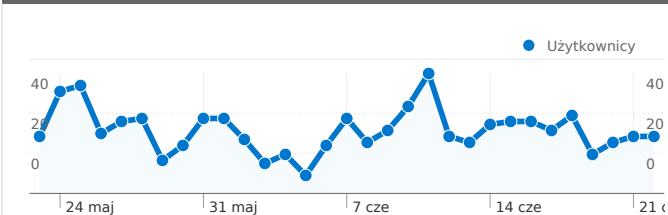

Wykorzystanie witryny

702 Odwiedziny

59,83% Współczynnik odrzuceń

1 689 Odśtony

00:03:05 Śr. czas spędzony w witrynie

2,41 Strony/odwiedziny

73,65% % nowych odwiedzin

Przegląd użytkowników

Użytkownicy
582

Nakładka mapy

Przegląd źródeł odwiedzin

- **Wyszukiwarki**
507,00 (72,22%)
- **Witryny odsyłające**
152,00 (21,65%)
- **Odwiedziny bezpośrednie**
43,00 (6,13%)

Przegląd treści

Strony	Odśtony	% odśton
/	290	17,17%
/category/budownictwo	71	4,20%
/powiat-	56	3,32%
/inne/zaklad-kamieniarski-	45	2,66%
/category/sklepy-hurtownie	39	2,31%

Liczba osób, które odwiedziły tę witrynę: 582

702 Odwiedziny

582 Bezwzględna liczba niepowtarzalnych użytkowników

1 689 Odstony

2,41 Średnia liczba odston

00:03:05 Czas spędzony w witrynie

59,83% Współczynnik odrzuceń

70213kraje/terytoria

Wykorzystanie witryny

Odwiedziny 702 % całej witryny: 100,00%		Strony/odwiedziny 2,41 Śr. witryny: 2,41 (0,00%)		Śr. czas spędzony w witrynie 00:03:05 Śr. witryny: 00:03:05 (0,00%)		% nowych odwiedzin 73,65% Śr. witryny: 73,65% (0,00%)		Współczynnik odrzuceń 59,83% Śr. witryny: 59,83% (0,00%)	
Kraj/terytorium		Odwiedziny	Strony/odwiedziny	Śr. czas spędzony w witrynie	% nowych odwiedzin	Współczynnik odrzuceń			
Poland		664	2,38	00:03:07	72,74%	60,24%			
Germany		15	3,40	00:04:22	86,67%	33,33%			
United Kingdom		10	1,20	00:01:12	90,00%	80,00%			
China		3	1,00	00:00:00	100,00%	100,00%			
Norway		2	2,00	00:03:33	100,00%	0,00%			
Belgium		1	1,00	00:00:00	100,00%	100,00%			
Denmark		1	1,00	00:00:00	100,00%	100,00%			
(not set)		1	1,00	00:00:00	100,00%	100,00%			
Netherlands		1	8,00	00:05:08	100,00%	0,00%			
Czech Republic		1	2,00	00:00:03	100,00%	0,00%			