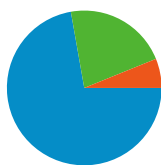

Wykorzystanie witryny

702 Odwiedziny

59,83% Współczynnik odrzuceń

1 689 Odśtony

00:03:05 Śr. czas spędzony w witrynie

2,41 Strony/odwiedziny

73,65% % nowych odwiedzin

Przegląd użytkowników

Użytkownicy
582

Nakładka mapy

Przegląd źródeł odwiedzin

- **Wyszukiwarki**
507,00 (72,22%)
- **Witryny odsyłające**
152,00 (21,65%)
- **Odwiedziny bezpośrednie**
43,00 (6,13%)

Przegląd treści

Strony	Odśtony	% odśton
/	290	17,17%
/category/budownictwo	71	4,20%
/powiat-	56	3,32%
/inne/zaklad-kamieniarski-	45	2,66%
/category/sklepy-hurtownie	39	2,31%

Liczba osób, które odwiedziły tę witrynę: 582

702 Odwiedziny

582 Bezwzględna liczba niepowtarzalnych użytkowników

1 689 Odstony

2,41 Średnia liczba odston

00:03:05 Czas spędzony w witrynie

59,83% Współczynnik odrzuceń

70213kraje/terytoria

Wykorzystanie witryny

Odwiedziny 702 % całej witryny: 100,00%		Strony/odwiedziny 2,41 Śr. witryny: 2,41 (0,00%)		Śr. czas spędzony w witrynie 00:03:05 Śr. witryny: 00:03:05 (0,00%)		% nowych odwiedzin 73,65% Śr. witryny: 73,65% (0,00%)		Współczynnik odrzuceń 59,83% Śr. witryny: 59,83% (0,00%)	
Kraj/terytorium		Odwiedziny	Strony/odwiedziny	Śr. czas spędzony w witrynie	% nowych odwiedzin	Współczynnik odrzuceń			
Poland		664	2,38	00:03:07	72,74%	60,24%			
Germany		15	3,40	00:04:22	86,67%	33,33%			
United Kingdom		10	1,20	00:01:12	90,00%	80,00%			
China		3	1,00	00:00:00	100,00%	100,00%			
Norway		2	2,00	00:03:33	100,00%	0,00%			
Belgium		1	1,00	00:00:00	100,00%	100,00%			
Denmark		1	1,00	00:00:00	100,00%	100,00%			
(not set)		1	1,00	00:00:00	100,00%	100,00%			
Netherlands		1	8,00	00:05:08	100,00%	0,00%			
Czech Republic		1	2,00	00:00:03	100,00%	0,00%			