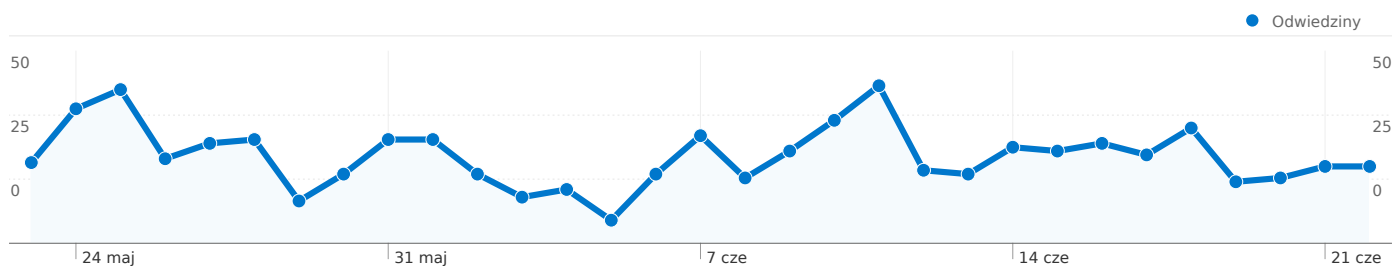

Liczba odwiedzin odpowiadających wszystkim źródłom: 702

6,13% Odwiedziny bezpośrednie

21,65% Witryny odsyłające

72,22% Wyszukiwarki

■ Wyszukiwarki
507,00 (72,22%)
■ Witryny odsyłające
152,00 (21,65%)
■ Odwiedziny
bezpośrednie
43,00 (6,13%)

Najskuteczniejsze źródła odwiedzin

Źródła	Odwiedziny	% odwiedzin	Słowa kluczowe	Odwiedziny	% odwiedzin
google (organic)	489	69,66%	firmy choszczno	17	3,35%
choszczno.info.pl (referral)	97	13,82%	exclusive textiles polska	14	2,76%
(direct) ((none))	43	6,13%	choszczno mur południowy 3	11	2,17%
firmychoszczno.pl (referral)	38	5,41%	ala musto choszczno	10	1,97%
onet (organic)	11	1,57%	choszczno firmy	10	1,97%