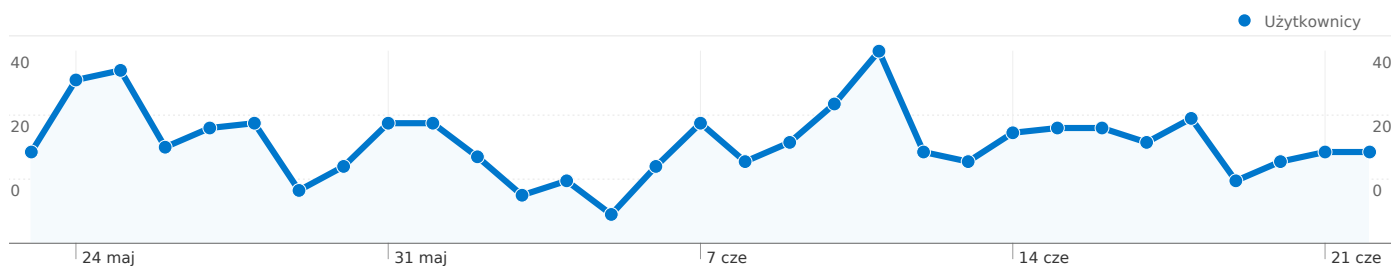

Wykorzystanie witryny

702 Odwiedziny

59,83% Współczynnik odrzuceń

1 689 Odśtony

00:03:05 Śr. czas spędzony w witrynie

2,41 Strony/odwiedziny

73,65% % nowych odwiedzin

Przegląd użytkowników

Użytkownicy
582

Nakładka mapy

Przegląd źródeł odwiedzin

- **Wyszukiwarki**
507,00 (72,22%)
- **Witryny odsyłające**
152,00 (21,65%)
- **Odwiedziny bezpośrednie**
43,00 (6,13%)

Przegląd treści

Strony	Odśtony	% odśton
/	290	17,17%
/category/budownictwo	71	4,20%
/powiat-	56	3,32%
/inne/zaklad-kamieniarski-	45	2,66%
/category/sklepy-hurtownie	39	2,31%

Liczba osób, które odwiedziły tę witrynę: 582

702 Odwiedziny

582 Bezwzględna liczba niepowtarzalnych użytkowników

1 689 Odstony

2,41 Średnia liczba odston

00:03:05 Czas spędzony w witrynie

59,83% Współczynnik odrzuceń

70213kraje/terytoria

Wykorzystanie witryny

Odwiedziny 702 % całej witryny: 100,00%		Strony/odwiedziny 2,41 Śr. witryny: 2,41 (0,00%)		Śr. czas spędzony w witrynie 00:03:05 Śr. witryny: 00:03:05 (0,00%)		% nowych odwiedzin 73,65% Śr. witryny: 73,65% (0,00%)		Współczynnik odrzuceń 59,83% Śr. witryny: 59,83% (0,00%)	
Kraj/terytorium		Odwiedziny	Strony/odwiedziny	Śr. czas spędzony w witrynie	% nowych odwiedzin	Współczynnik odrzuceń			
Poland		664	2,38	00:03:07	72,74%	60,24%			
Germany		15	3,40	00:04:22	86,67%	33,33%			
United Kingdom		10	1,20	00:01:12	90,00%	80,00%			
China		3	1,00	00:00:00	100,00%	100,00%			
Norway		2	2,00	00:03:33	100,00%	0,00%			
Belgium		1	1,00	00:00:00	100,00%	100,00%			
Denmark		1	1,00	00:00:00	100,00%	100,00%			
(not set)		1	1,00	00:00:00	100,00%	100,00%			
Netherlands		1	8,00	00:05:08	100,00%	0,00%			
Czech Republic		1	2,00	00:00:03	100,00%	0,00%			